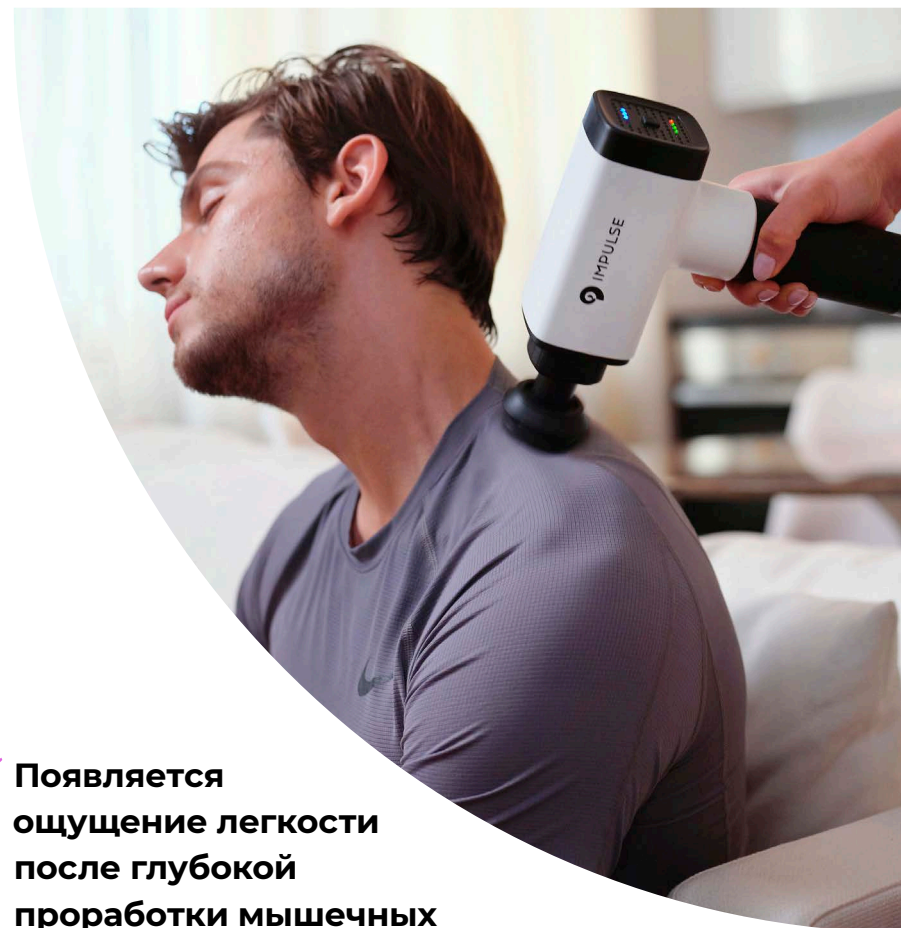

Результаты использования

ВОССТАНОВЛЕНИЕ И ПРИЛИВ СИЛ

- ✓ Ускоряются процессы восстановления после интенсивных физических нагрузок
- ✓ Снимается болевой синдром в мышцах и суставах
- ✓ Восстанавливается кровоток и лимфоток
- ✓ Улучшается подвижность суставов
- ✓ Снимается боль в триггерных зонах
- ✓ Снимается усталость
- ✓ Выводится молочная кислота после активных мышечных нагрузок
- ✓ Появляется ощущение легкости после глубокой проработки мышечных волокон