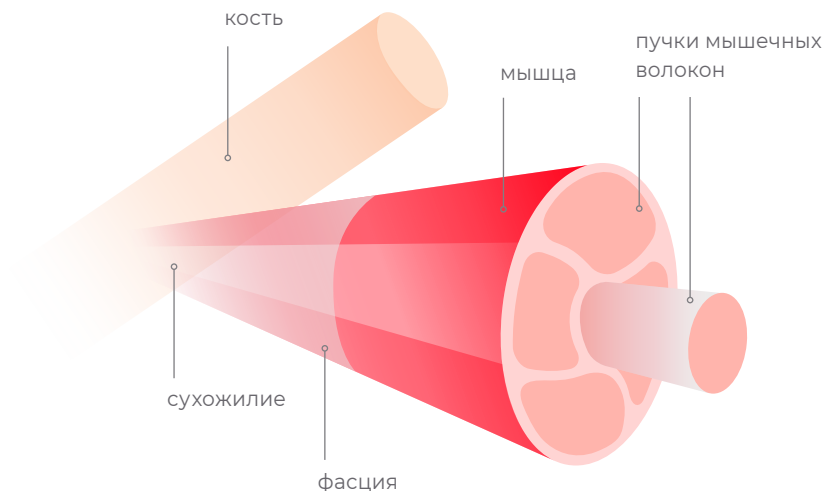

Как это работает?

IMPULSE SPORT — ультрасовременный перкуссионный (от лат. percussio — нанесение ударов, постукивание) массажер, в котором используется ударная вибрация, обеспечивающая новый уровень эффективности восстановления мышц и «освобождения» фасции

ФАСЦИЯ

Это соединительнотканная оболочка, покрывающая органы, сосуды, нервы и образующая футляры для мышц. При чрезмерной нагрузке или травме образуются фасциальные спайки. В результате возникают плохая подвижность в суставах, нарушение координации движений, перегрузка мышц и, как следствие, появление болей. Кроме того, из-за сдавливания кровеносных сосудов и нервов, могут возникнуть нарушения в работе внутренних органов и других систем организма.