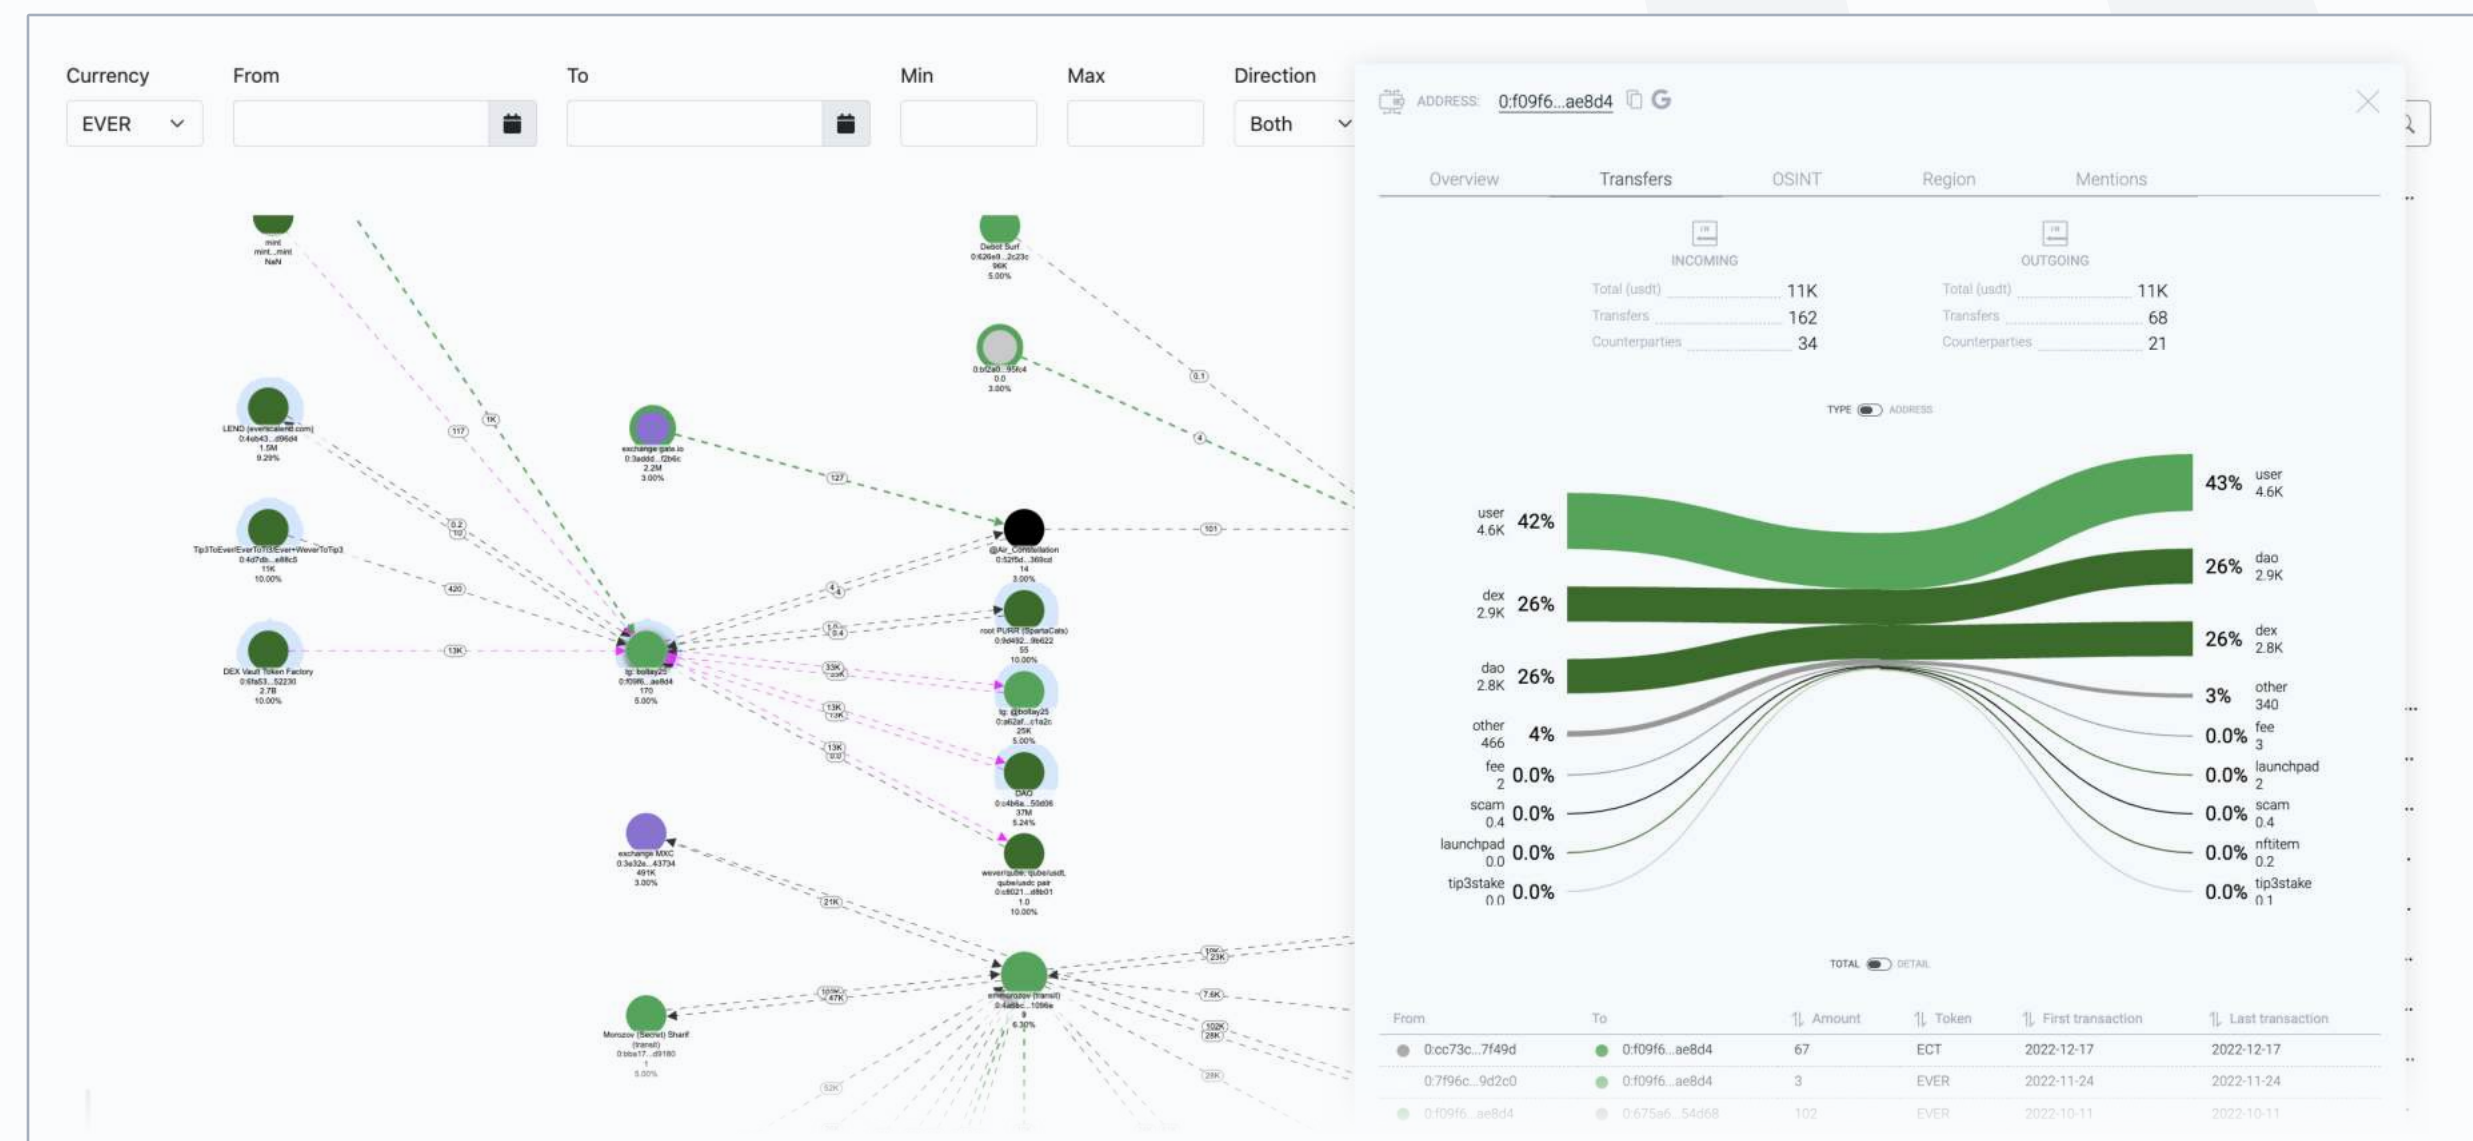

Расследование
крипто-
инцидентов

bd9f9fe3cee5597b3f9515ded1cb7683e
dc90491a19665fb856088aeeef0c5b3c

Расследование
криптоинцидентов
специалистами
AML Crypto

Total system monitoring of blockchain

Группа аналитических дашбордов, анализирующих данные в реальном времени с акцентом не на технические характеристики блокчейн-сети, а на бизнес-показатели.

- Количество реальных пользователей
- Активность крипто-адресов
- Сегментация аудитории на различные группы (холдеры, арбитражники, ...)
- Поведенческие характеристики токенодержателей
- Перемещение активов между крипто-адресами

Bholder

Инструмент для визуализации взаимосвязей крипто-адресов между собой, структурированной информации об истории просхождения криптоактивов и вероятных владельцах.

Встроенный модуль ИИ подсказывает возможные взаимосвязи на основании паттернов поведения.