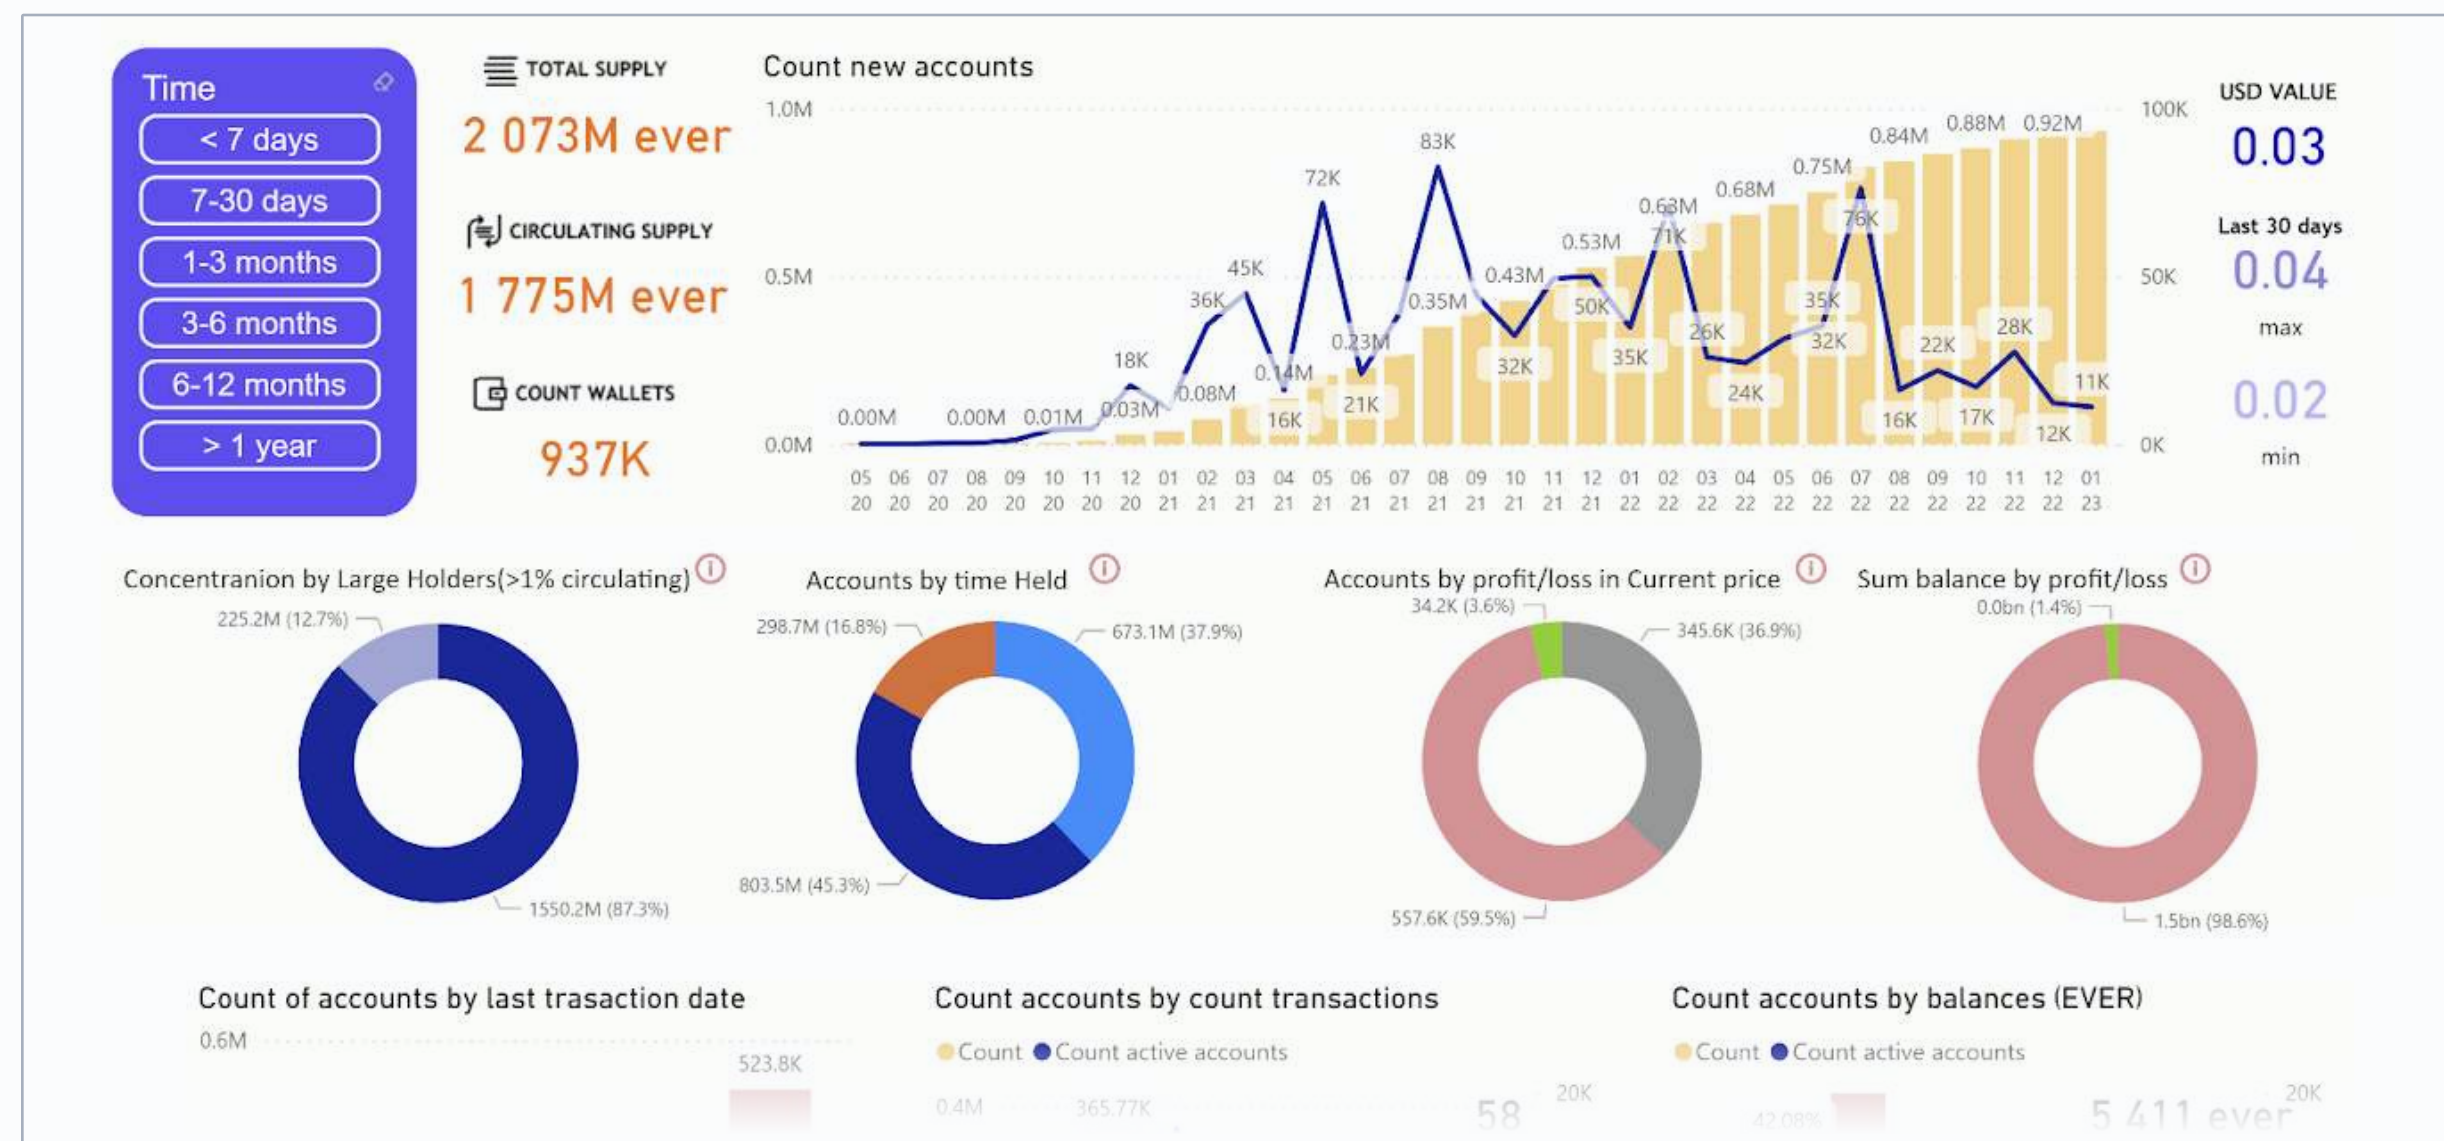

Расследование
крипто-
инцидентов

bd9f9fe3cee5597b3f9515ded1cb7683e
dc90491a19665fb856088aeeef0c5b3c

Расследование
криптоинцидентов
специалистами
AML Crypto

Total system monitoring of blockchain

Группа аналитических дашбордов, анализирующих данные в реальном времени с акцентом не на технические характеристики блокчейн-сети, а на бизнес-показатели.

- Количество реальных пользователей
- Активность крипто-адресов
- Сегментация аудитории на различные группы (холдеры, арбитражники, ...)
- Поведенческие характеристики токенодержателей
- Перемещение активов между крипто-адресами

Bholder

Инструмент для визуализации взаимосвязей крипто-адресов между собой, структурированной информации об истории просхождения криптоактивов и вероятных владельцах.

Встроенный модуль ИИ подсказывает возможные взаимосвязи на основании паттернов поведения.