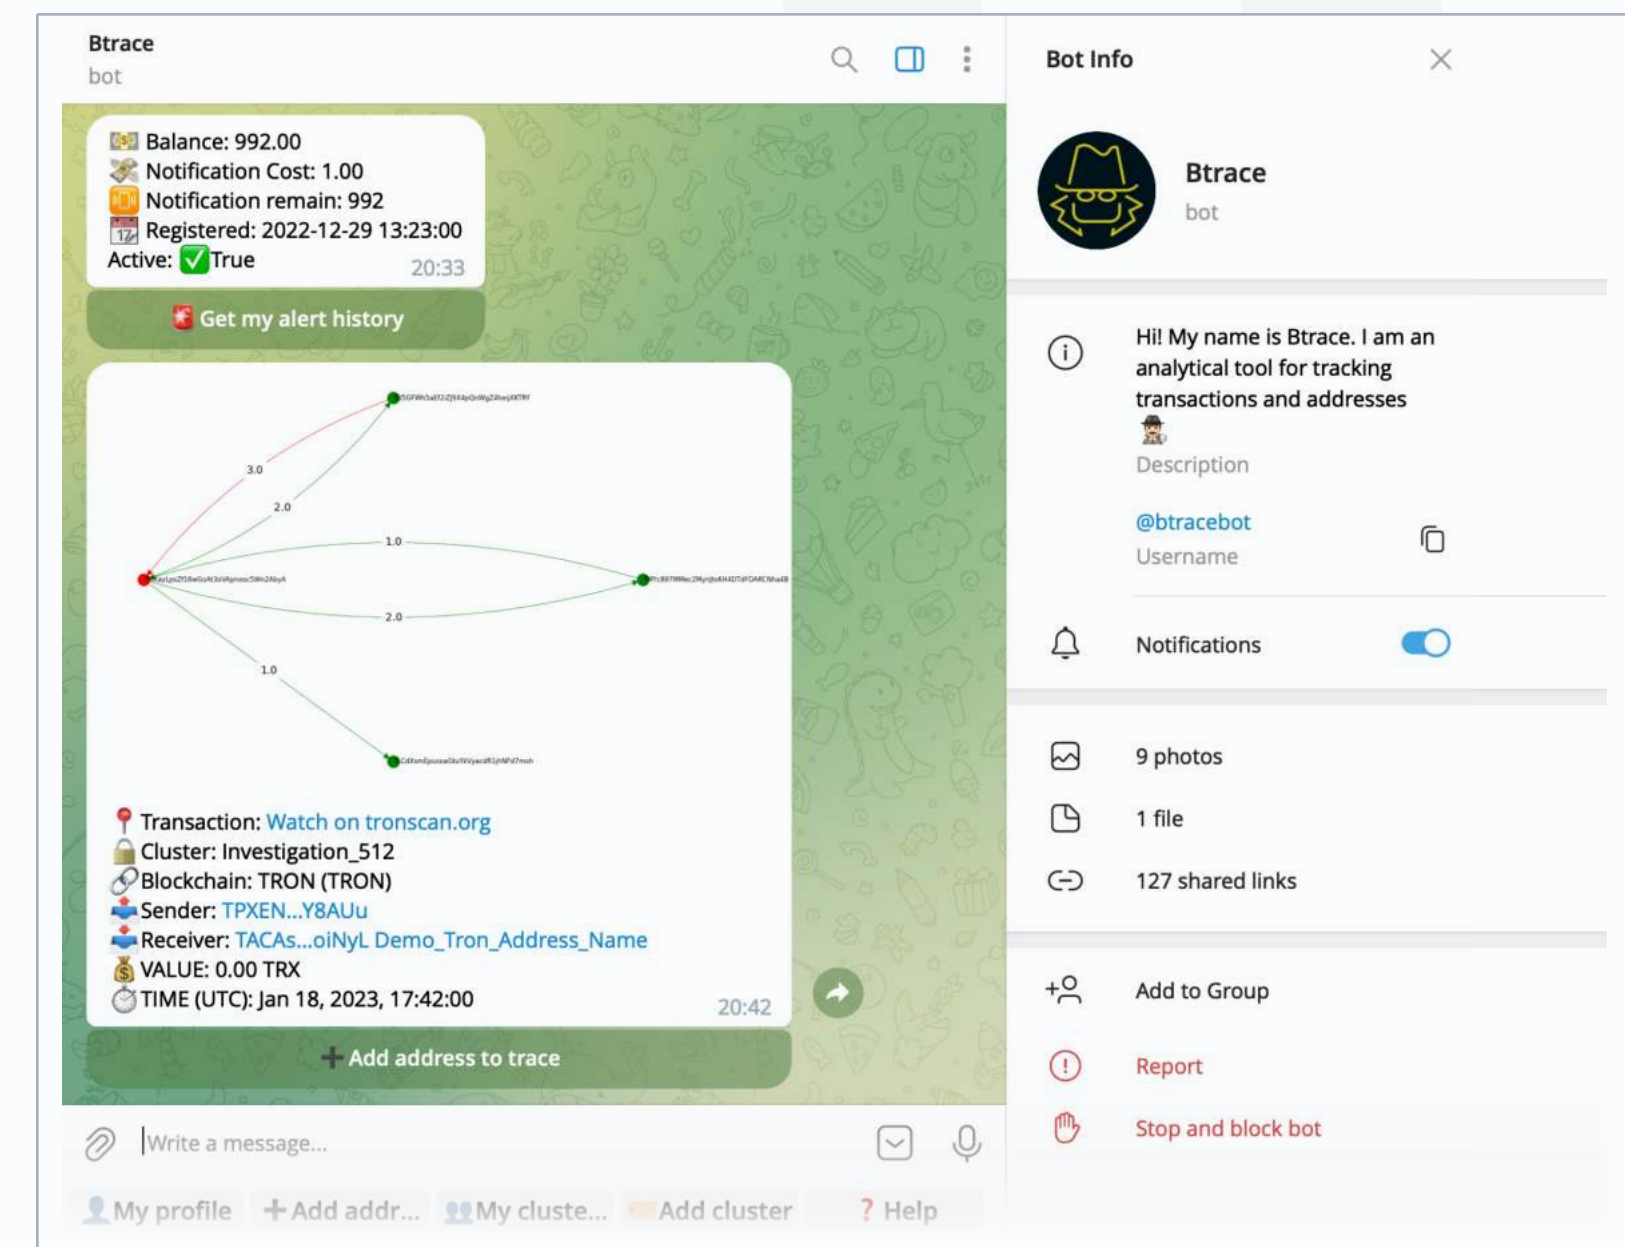

ПРИМЕР ИСПОЛЬЗОВАНИЯ

→ Отслеживание украденных средств. Своевременная блокировка при выводе на биржу

→ Отслеживание крупных адресов как элемент инвестиционной стратегии